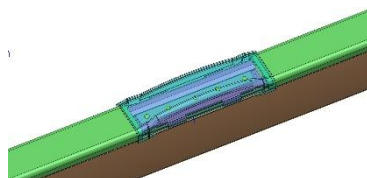

LED SPOT ОСВЕТЛЕНИЕ

	ИЗДАЧНОСТ СМ									
	200	300	400	500	600	700	800	900	1000	
	200	703	729	753	779	806	829	856	879	906
ШИРИНА СМ	300	726	761	797	832	870	906	941	976	1014
	400	750	797	844	894	941	991	1038	1085	1135
	500	770	829	888	947	1005	1064	1123	1182	1244
	600	797	870	941	1014	1085	1158	1229	1302	1373
	700	803	876	953	1026	1100	1176	1250	1323	1399
	800	844	941	1038	1135	1229	1326	1423	1517	1614
	900	850	950	1047	1147	1244	1344	1441	1541	1638
	1000	873	985	1097	1205	1317	1426	1538	1649	1758
	1100	897	1020	1144	1267	1388	1511	1635	1758	1879
	1200	923	1055	1191	1326	1461	1596	1732	1864	1999
	1300	947	1094	1241	1388	1532	1679	1826	1973	2120