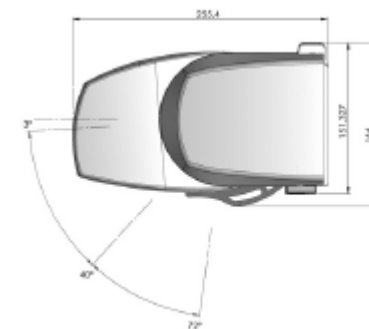

СЕННИК ТИП „ЧУПЕЩО РАМО КАСЕТКА“-ARES-с плат 100% акрил „SATTLER”
арт. 314, 315, 30А, 320, 364

	200	250	300	350	400	450	500	550	600
150	941	1080	1153	1287	1433	1510	1656	1732	1809
200		1155*	1228	1366	1527	1604	1764	1841	1918
250			1294*	1436	1611	1688	1863	1940	2016
300				1461*	1725	1801	1991	2068	2145

Управление с манивела. За цвят конструкция различен от бял+10%. Монтаж с 2 рамене: 70лв./бр. сенник
 *За размери по-големи от 5,00м е желателно поставянето на супорт-42лв.

***Виж таблица с минимална ширина на сенник при съответно рамо:**

Рамо	150	200	250	300
Мин.ширина	180	238	290	346